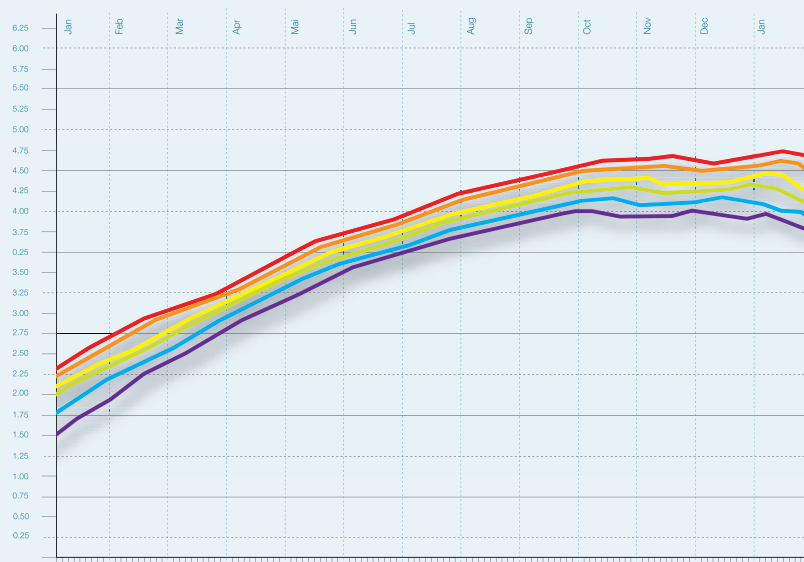

Et si la nature était l'avenir de votre entreprise ?

humanvillage.com